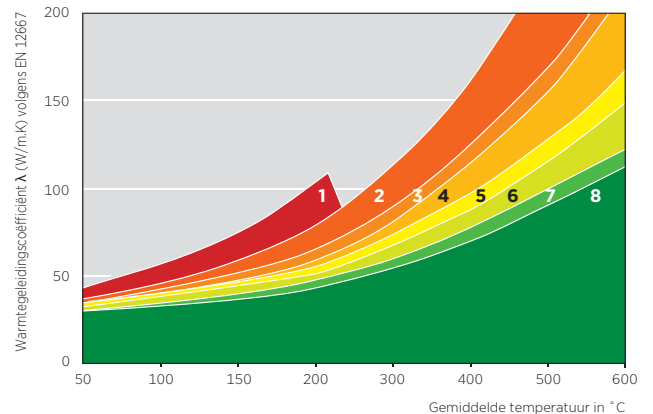

Energie-efficiëntieklasse (U) TECH-assortiment

Isover (U) TECH-producten zijn geclassificeerd naar thermische prestatie en maximum service temperatuur. Hiermee kiest u eenvoudig de juiste oplossing.